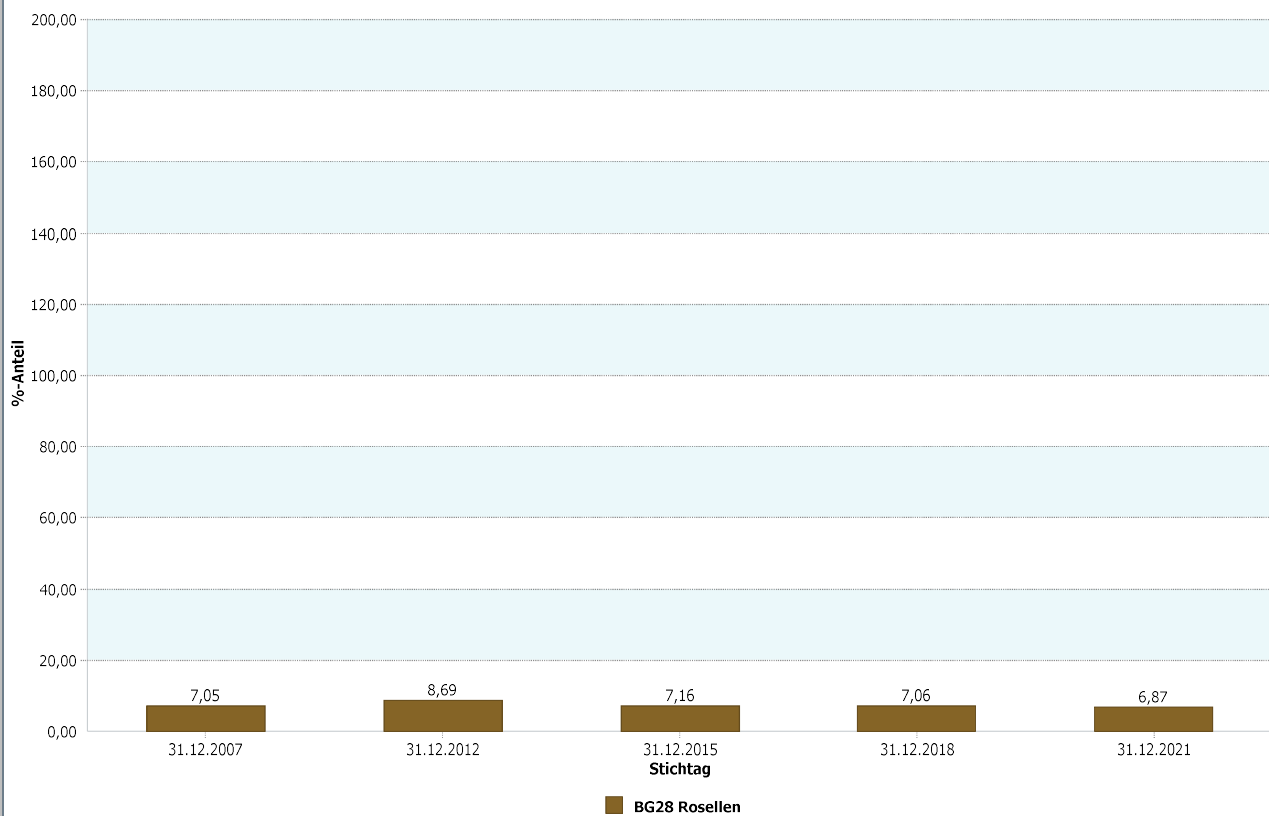

Datenhistorie

Datenhistorie - Anzahl Geburten / Sterbefälle

Entwicklung Geburten und Sterbefälle

28 - Rosellen

4.1.5 a Wanderungssaldo und Wanderungsvolumen (extern)

Rosellen	31.12.2021	Rosellen	31.12.2021
<u>Wanderungs-saldo extern</u>	-2,47	<u>Wanderungsvolumen (extern)</u>	1.000
		<u>Wanderungsvolumen extern in Relation zur Bevölkerung</u>	6,87

31.12.2021	<u>Wanderungssaldo extern</u>	<u>Wanderungsvolumen extern in Relation zur Bevölkerung</u>
Stadt Neuss	-0,29	10,97

Datenhistorie

Datenhistorie

Entwicklung Wanderungsvolumen (extern)

Entwicklung Wanderungsvolumen in Relation zur Bevölkerung

28 - Rosellen

4.1.5 b Wanderungssaldo und Wanderungsvolumen (intern)

Rosellen	31.12.2021	Rosellen	31.12.2021
Wanderungssaldo innerstädtisch	-1,86	Wanderungsvolumen innerstädtisch	741
		Wanderungsvolumen innerstädtisch in Relation zur Bevölkerung	5,09