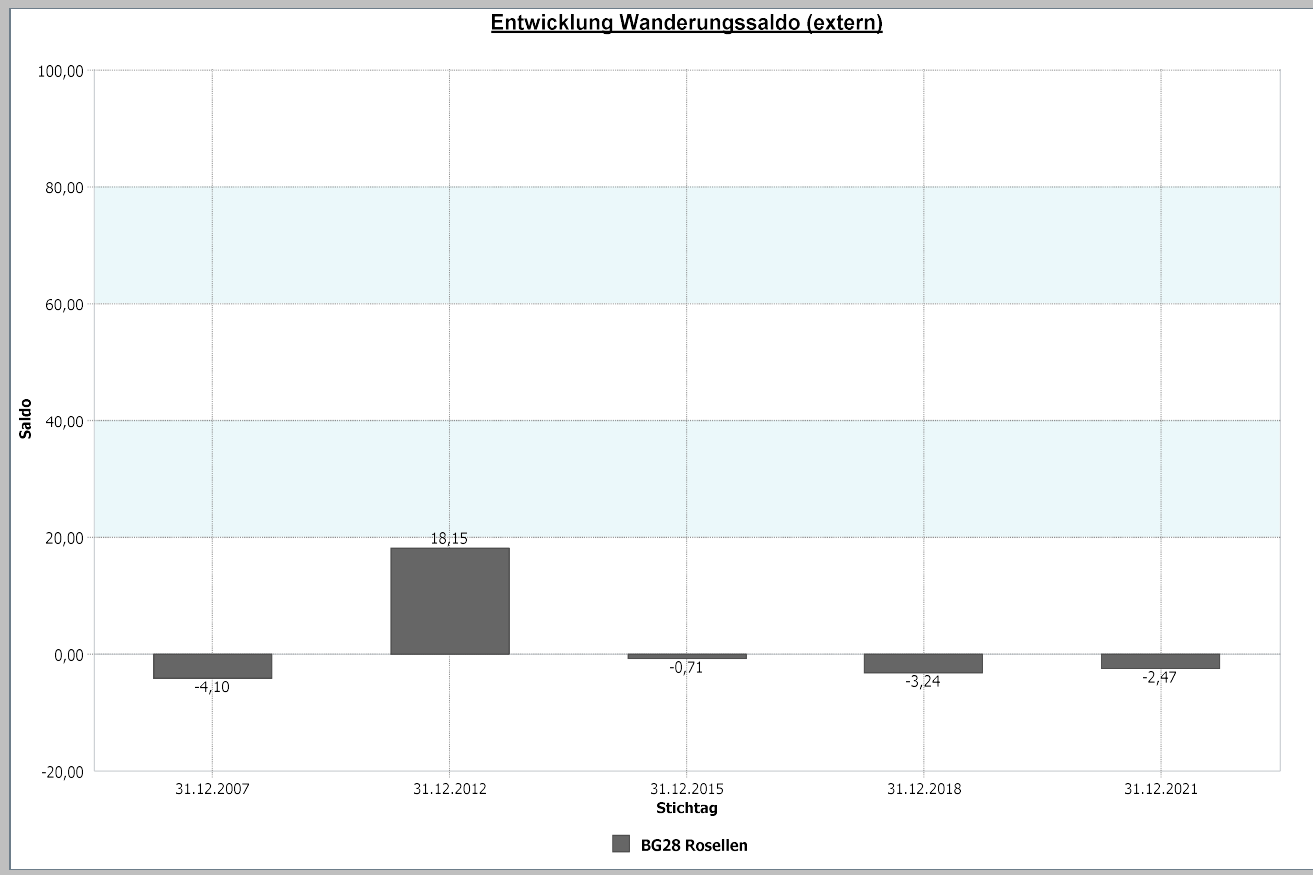

28 - Rosellen

4.1 Demografische Basisdaten

4.1.4 Geburten-Sterbesaldo

	Rosellen	31.12.2021
	Geburten-Sterbesaldo	2,82
	1 Anzahl der Geburten	134
	2 Anzahl der Sterbefälle	93

Stadt Neuss	31.12.2021
Geburten-Sterbesaldo	-1,82

Datenhistorie

Datenhistorie - Anzahl Geburten / Sterbefälle

Entwicklung Geburten und Sterbefälle

28 - Rosellen

4.1.5 a Wanderungssaldo und Wanderungsvolumen (extern)

Rosellen	31.12.2021	Rosellen	31.12.2021
<u>Wanderungs-saldo extern</u>	-2,47	<u>Wanderungsvolumen (extern)</u>	1.000
		<u>Wanderungsvolumen extern in Relation zur Bevölkerung</u>	6,87

31.12.2021	<u>Wanderungssaldo extern</u>	<u>Wanderungsvolumen extern in Relation zur Bevölkerung</u>
Stadt Neuss	-0,29	10,97

Datenhistorie

Datenhistorie

Entwicklung Wanderungsvolumen (extern)

Entwicklung Wanderungsvolumen in Relation zur Bevölkerung

28 - Rosellen

4.1.5 b Wanderungssaldo und Wanderungsvolumen (intern)

Rosellen	31.12.2021	Rosellen	31.12.2021
Wanderungssaldo innerstädtisch	-1,86	Wanderungsvolumen innerstädtisch	741
		Wanderungsvolumen innerstädtisch in Relation zur Bevölkerung	5,09