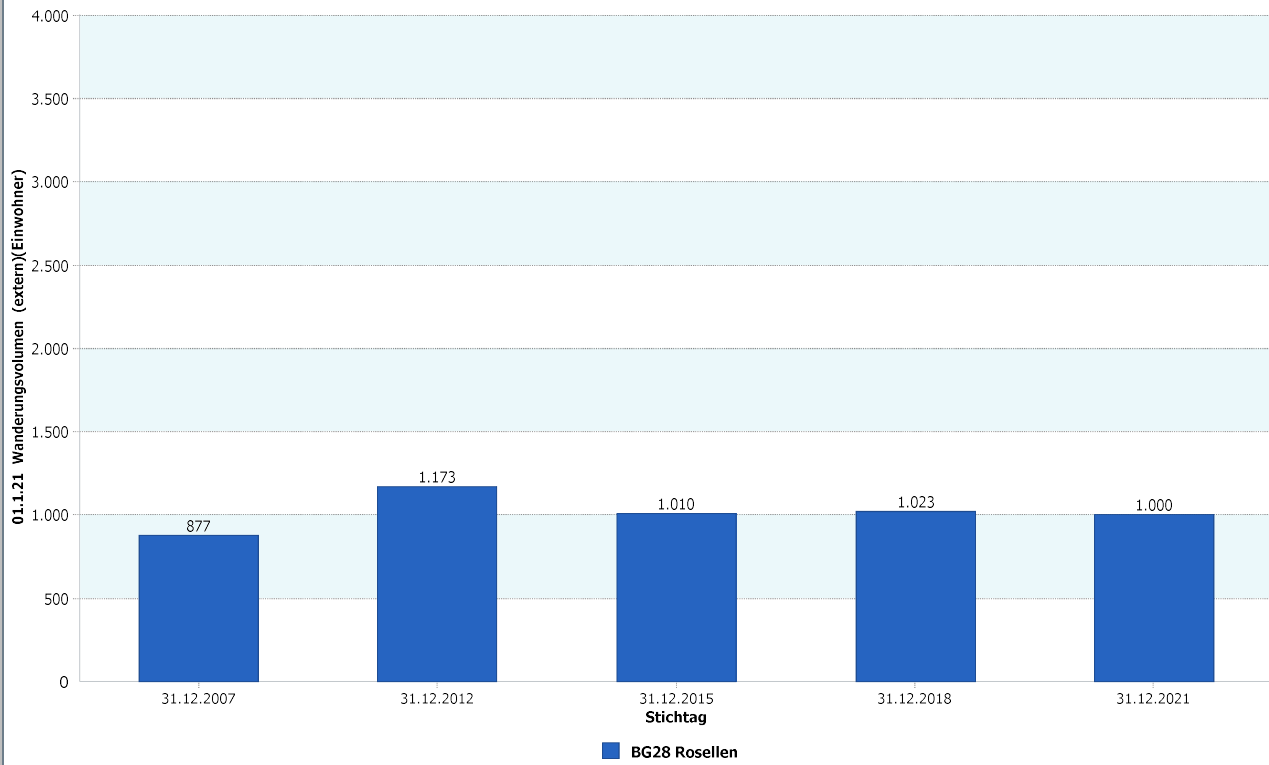

28 - Rosellen

4.1 Demografische Basisdaten

4.1.4 Geburten-Sterbesaldo

	Rosellen	31.12.2021
	Geburten-Sterbesaldo	2,82
	1 Anzahl der Geburten	134
	2 Anzahl der Sterbefälle	93

Stadt Neuss	31.12.2021
Geburten-Sterbesaldo	-1,82

Datenhistorie

Datenhistorie - Anzahl Geburten / Sterbefälle

Entwicklung Geburten und Sterbefälle

28 - Rosellen

4.1.5 a Wanderungssaldo und Wanderungsvolumen (extern)

Rosellen	31.12.2021	Rosellen	31.12.2021
<u>Wanderungs-saldo extern</u>	-2,47	<u>Wanderungsvolumen (extern)</u>	1.000
		<u>Wanderungsvolumen extern in Relation zur Bevölkerung</u>	6,87

31.12.2021	<u>Wanderungssaldo extern</u>	<u>Wanderungsvolumen extern in Relation zur Bevölkerung</u>
Stadt Neuss	-0,29	10,97

Datenhistorie

Datenhistorie

Entwicklung Wanderungsvolumen (extern)

Entwicklung Wanderungsvolumen in Relation zur Bevölkerung