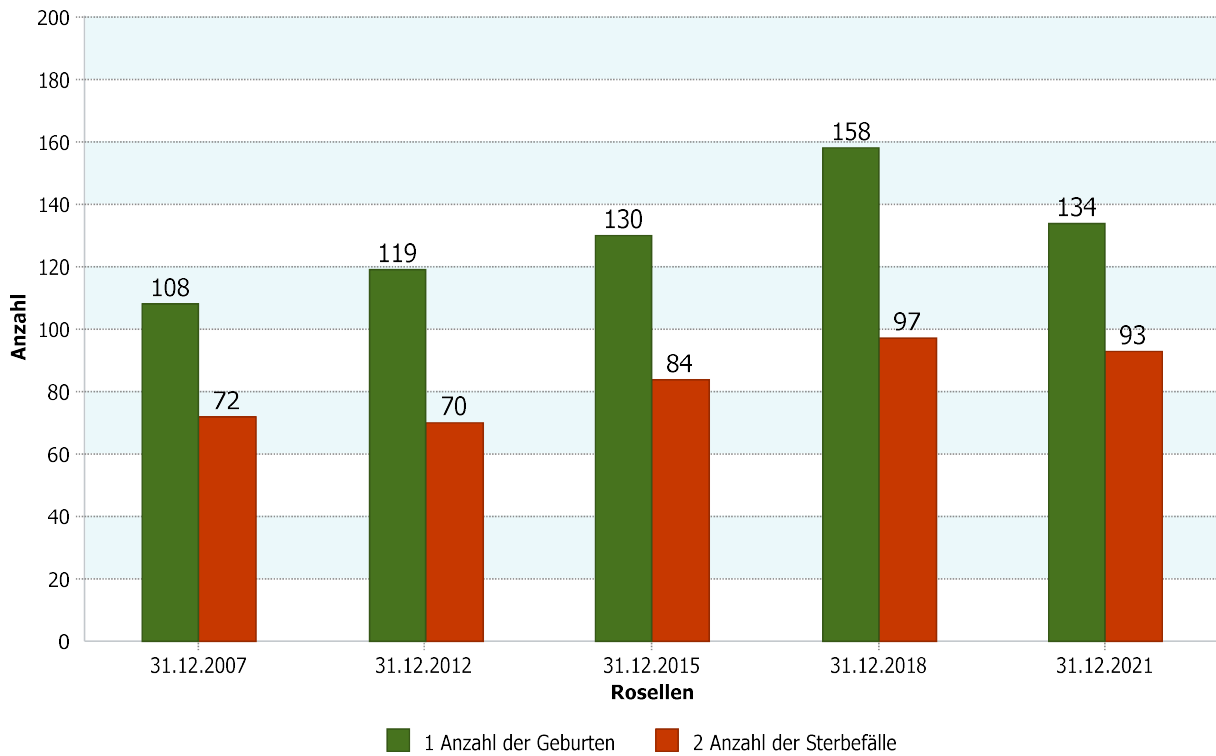

28 - Rosellen

4.1 Demografische Basisdaten

4.1.4 Geburten-Sterbesaldo

	Rosellen	31.12.2021
	Geburten-Sterbesaldo	2,82
	1 Anzahl der Geburten	134
	2 Anzahl der Sterbefälle	93

Stadt Neuss	31.12.2021
Geburten-Sterbesaldo	-1,82

Datenhistorie

Datenhistorie - Anzahl Geburten / Sterbefälle

Entwicklung Geburten und Sterbefälle

28 - Rosellen

4.1.5 a Wanderungssaldo und Wanderungsvolumen (extern)

Rosellen	31.12.2021	Rosellen	31.12.2021
<u>Wanderungs-saldo extern</u>	-2,47	<u>Wanderungsvolumen (extern)</u>	1.000
		<u>Wanderungsvolumen extern in Relation zur Bevölkerung</u>	6,87

31.12.2021	<u>Wanderungssaldo extern</u>	<u>Wanderungsvolumen extern in Relation zur Bevölkerung</u>
Stadt Neuss	-0,29	10,97

Datenhistorie

Datenhistorie

Entwicklung Wanderungsvolumen (extern)

Entwicklung Wanderungsvolumen in Relation zur Bevölkerung

28 - Rosellen

4.1.5 b Wanderungssaldo und Wanderungsvolumen (intern)

Rosellen	31.12.2021	Rosellen	31.12.2021
Wanderungssaldo innerstädtisch	-1,86	Wanderungsvolumen innerstädtisch	741
		Wanderungsvolumen innerstädtisch in Relation zur Bevölkerung	5,09