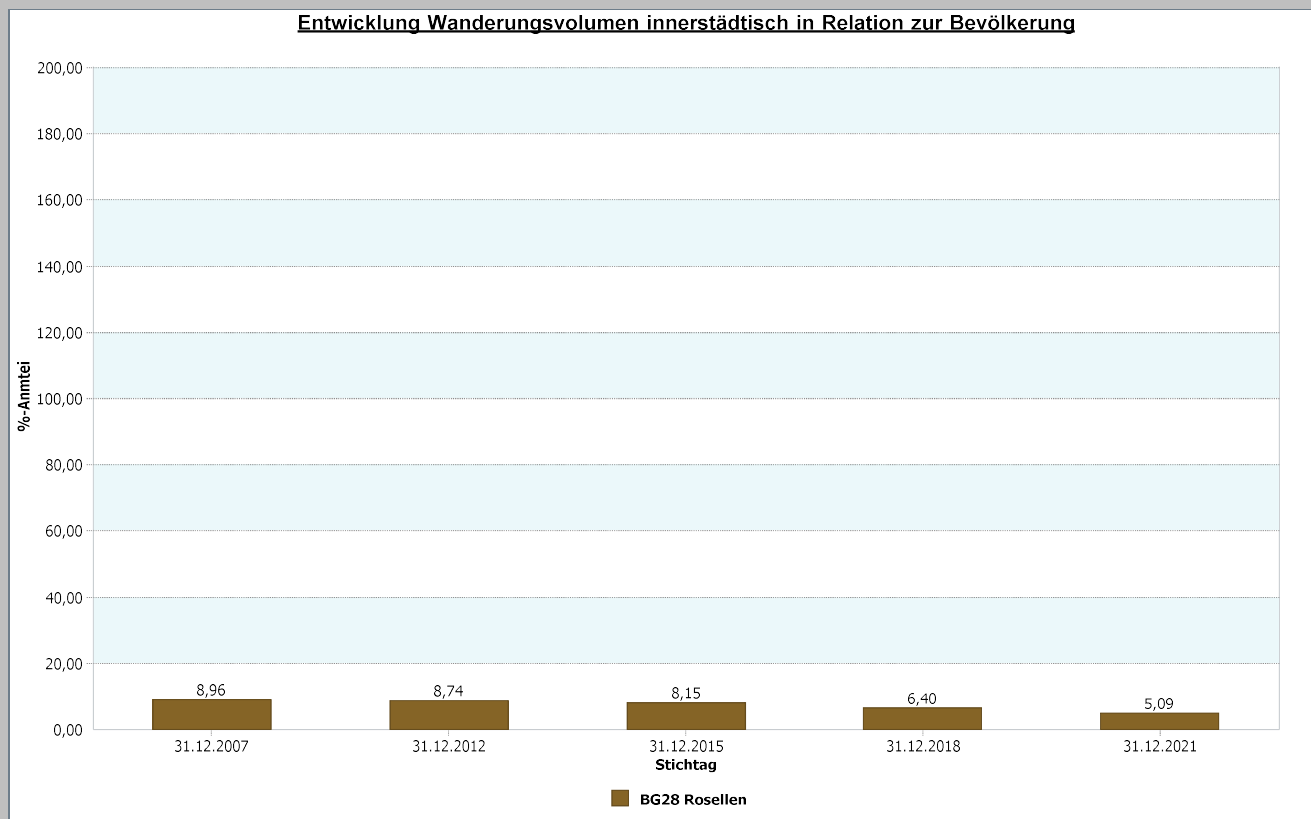

Datenhistorie

Datenhistorie - Anzahl Geburten / Sterbefälle

Entwicklung Geburten und Sterbefälle

28 - Rosellen

4.1.5 a Wanderungssaldo und Wanderungsvolumen (extern)

Rosellen	31.12.2021	Rosellen	31.12.2021
<u>Wanderungs-saldo extern</u>	-2,47	<u>Wanderungsvolumen (extern)</u>	1.000
		<u>Wanderungsvolumen extern in Relation zur Bevölkerung</u>	6,87

31.12.2021	<u>Wanderungssaldo extern</u>	<u>Wanderungsvolumen extern in Relation zur Bevölkerung</u>
Stadt Neuss	-0,29	10,97

Datenhistorie

Datenhistorie

Entwicklung Wanderungsvolumen (extern)

Entwicklung Wanderungsvolumen in Relation zur Bevölkerung

28 - Rosellen

4.1.5 b Wanderungssaldo und Wanderungsvolumen (intern)

Rosellen	31.12.2021	Rosellen	31.12.2021
Wanderungssaldo innerstädtisch	-1,86	Wanderungsvolumen innerstädtisch	741
		Wanderungsvolumen innerstädtisch in Relation zur Bevölkerung	5,09

31.12.2021	Wanderungssaldo innerstädtisch	Wanderungsvolumen innerstädtisch in Relation zur Bevölkerung
Stadt Neuss	0,00	8,94

Datenhistorie

Datenhistorie

28 - Rosellen

4.1.5 c Mobilitätsrate

Rosellen	31.12.2021
Wanderungsvolumen insgesamt	1.741