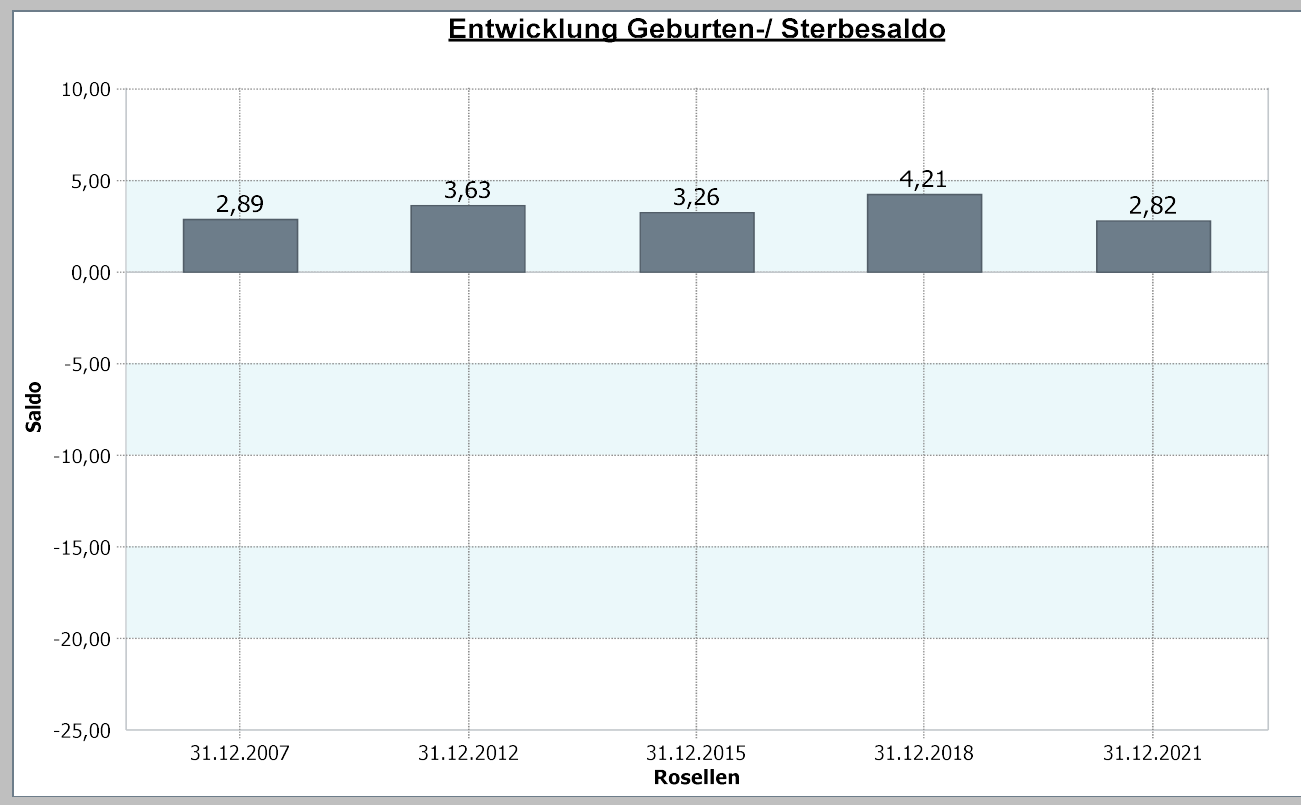

28 - Rosellen

4.1 Demografische Basisdaten

4.1.4 Geburten-Sterbesaldo

	Rosellen	31.12.2021
	Geburten-Sterbesaldo	2,82
	1 Anzahl der Geburten	134
	2 Anzahl der Sterbefälle	93

Stadt Neuss	31.12.2021
Geburten-Sterbesaldo	-1,82

Datenhistorie

Datenhistorie - Anzahl Geburten / Sterbefälle

Entwicklung Geburten und Sterbefälle

28 - Rosellen

4.1.5 a Wanderungssaldo und Wanderungsvolumen (extern)

Rosellen	31.12.2021	Rosellen	31.12.2021
<u>Wanderungs-saldo extern</u>	-2,47	<u>Wanderungsvolumen (extern)</u>	1.000
		<u>Wanderungsvolumen extern in Relation zur Bevölkerung</u>	6,87

31.12.2021	<u>Wanderungssaldo extern</u>	<u>Wanderungsvolumen extern in Relation zur Bevölkerung</u>
Stadt Neuss	-0,29	10,97

Datenhistorie

Datenhistorie

Entwicklung Wanderungsvolumen (extern)

Entwicklung Wanderungsvolumen in Relation zur Bevölkerung

28 - Rosellen

4.1.5 b Wanderungssaldo und Wanderungsvolumen (intern)

Rosellen	31.12.2021	Rosellen	31.12.2021
Wanderungssaldo innerstädtisch	-1,86	Wanderungsvolumen innerstädtisch	741
		Wanderungsvolumen innerstädtisch in Relation zur Bevölkerung	5,09