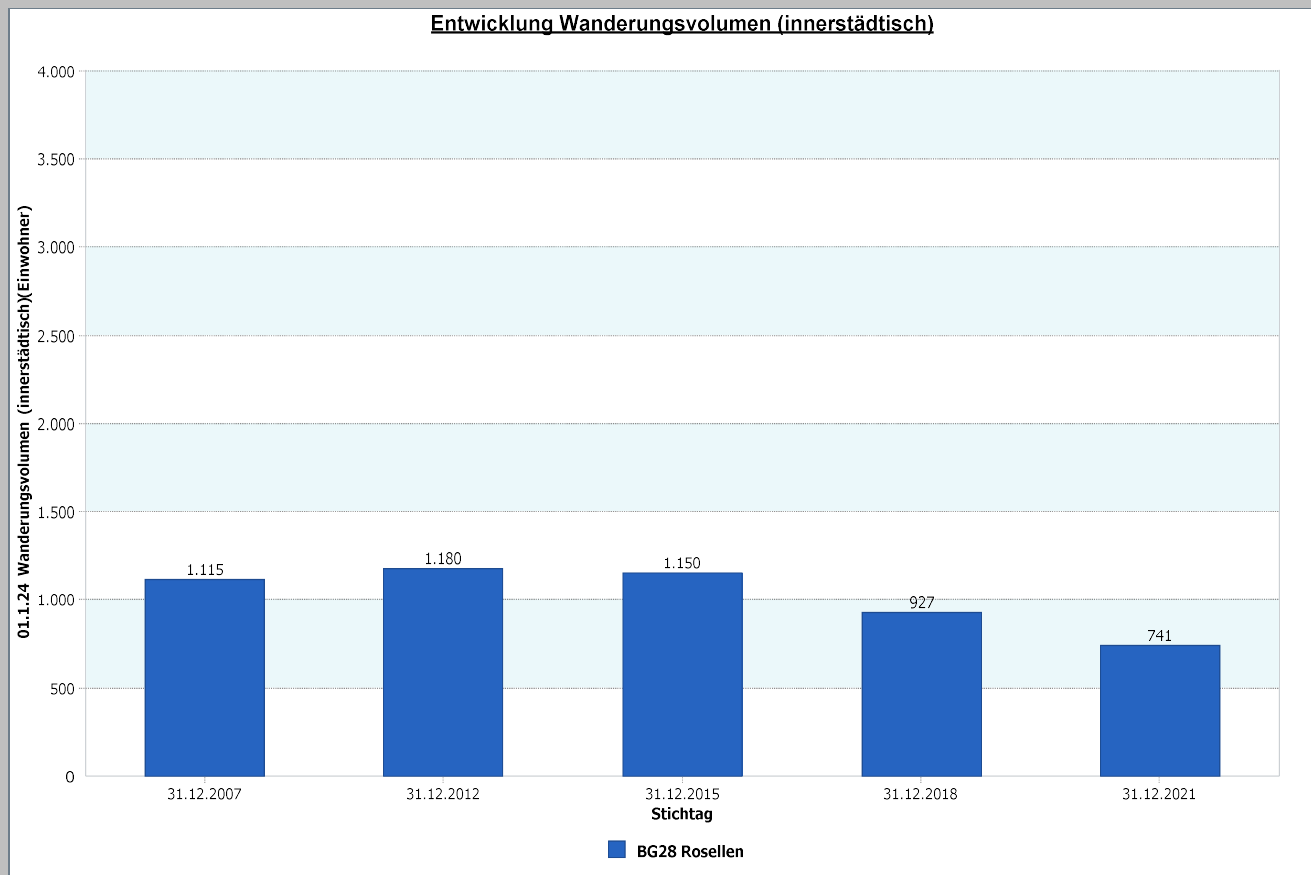

Datenhistorie

Datenhistorie - Anzahl Geburten / Sterbefälle

Entwicklung Geburten und Sterbefälle

28 - Rosellen

4.1.5 a Wanderungssaldo und Wanderungsvolumen (extern)

Rosellen	31.12.2021	Rosellen	31.12.2021
<u>Wanderungs-saldo extern</u>	-2,47	<u>Wanderungsvolumen (extern)</u>	1.000
		<u>Wanderungsvolumen extern in Relation zur Bevölkerung</u>	6,87

31.12.2021	<u>Wanderungssaldo extern</u>	<u>Wanderungsvolumen extern in Relation zur Bevölkerung</u>
Stadt Neuss	-0,29	10,97

Datenhistorie

Datenhistorie

Entwicklung Wanderungsvolumen (extern)

Entwicklung Wanderungsvolumen in Relation zur Bevölkerung

28 - Rosellen

4.1.5 b Wanderungssaldo und Wanderungsvolumen (intern)

Rosellen	31.12.2021	Rosellen	31.12.2021
Wanderungssaldo innerstädtisch	-1,86	Wanderungsvolumen innerstädtisch	741
		Wanderungsvolumen innerstädtisch in Relation zur Bevölkerung	5,09

31.12.2021	Wanderungssaldo innerstädtisch	Wanderungsvolumen innerstädtisch in Relation zur Bevölkerung
Stadt Neuss	0,00	8,94

Datenhistorie

Datenhistorie

28 - Rosellen

4.1.5 c Mobilitätsrate

Rosellen	31.12.2021
Wanderungsvolumen insgesamt	1.741