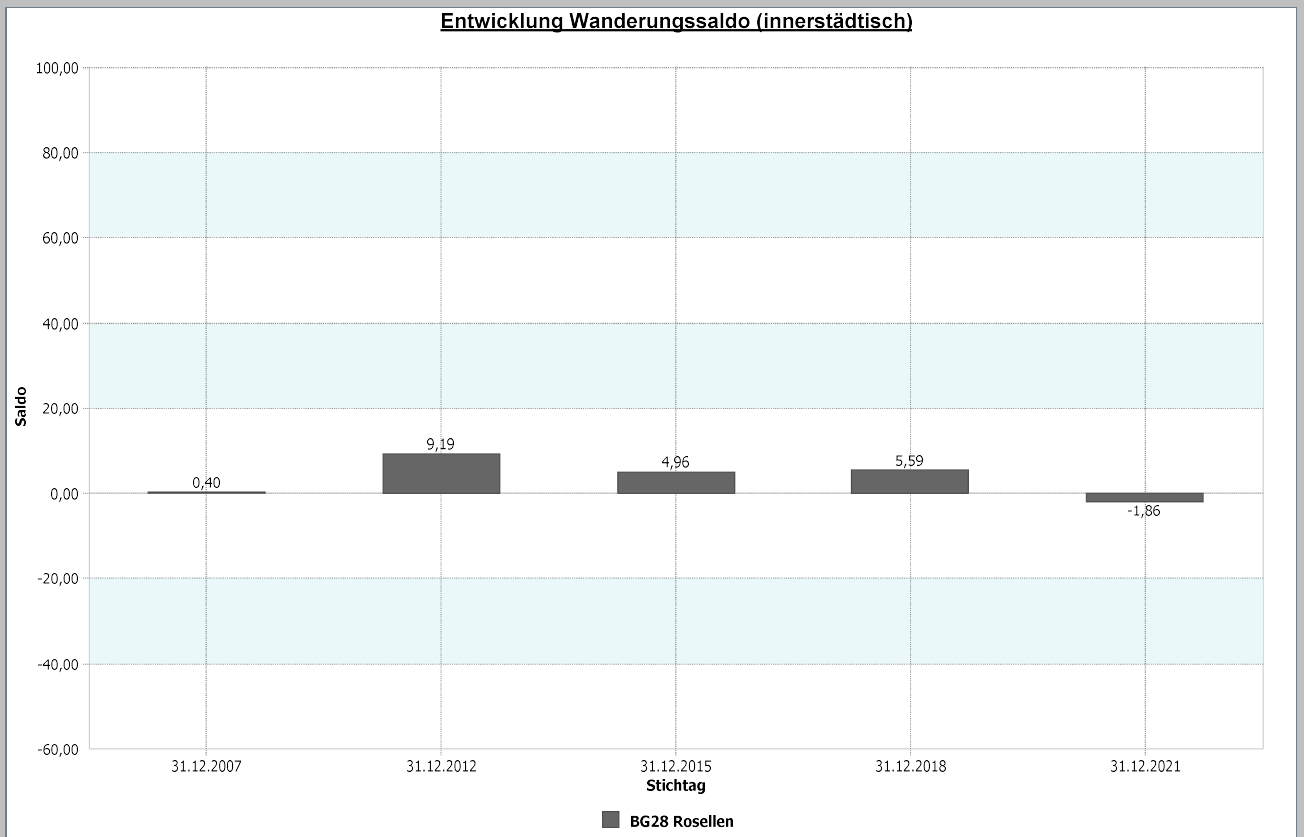

Datenhistorie

Datenhistorie - Anzahl Geburten / Sterbefälle

Entwicklung Geburten und Sterbefälle

28 - Rosellen

4.1.5 a Wanderungssaldo und Wanderungsvolumen (extern)

Rosellen	31.12.2021	Rosellen	31.12.2021
<u>Wanderungs-saldo extern</u>	-2,47	<u>Wanderungsvolumen (extern)</u>	1.000
		<u>Wanderungsvolumen extern in Relation zur Bevölkerung</u>	6,87

31.12.2021	<u>Wanderungssaldo extern</u>	<u>Wanderungsvolumen extern in Relation zur Bevölkerung</u>
Stadt Neuss	-0,29	10,97

Datenhistorie

Datenhistorie

Entwicklung Wanderungsvolumen (extern)

Entwicklung Wanderungsvolumen in Relation zur Bevölkerung

28 - Rosellen

4.1.5 b Wanderungssaldo und Wanderungsvolumen (intern)

Rosellen	31.12.2021	Rosellen	31.12.2021
Wanderungssaldo innerstädtisch	-1,86	Wanderungsvolumen innerstädtisch	741
		Wanderungsvolumen innerstädtisch in Relation zur Bevölkerung	5,09

31.12.2021	Wanderungssaldo innerstädtisch	Wanderungsvolumen innerstädtisch in Relation zur Bevölkerung
Stadt Neuss	0,00	8,94

Datenhistorie

Datenhistorie

28 - Rosellen

4.1.5 c Mobilitätsrate

Rosellen	31.12.2021
Wanderungsvolumen insgesamt	1.741